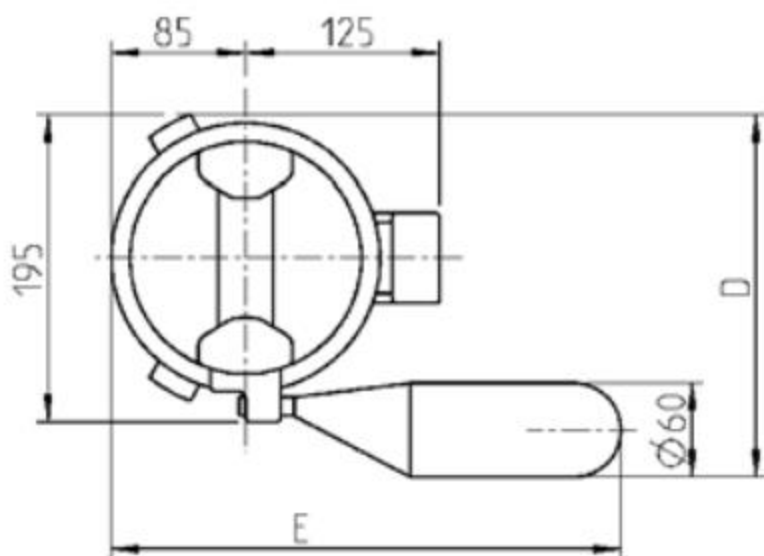

AVLOPPSPUMP US 103 HES 90°C

AVLOPPSPUMP

Artnr	Höjd	Bredd	Djup	Amp	Volt	Utlopp	Fri passage	Kabellängd	Vikt
103253	380 mm	195 mm	280 mm	6,0 A	230AC	INV R40	30 mm	10 m	14,1 kg

ROBOTA

103 HES

ROBOTA

ROBOTA

103	410	155	270	230	325
-----	-----	-----	-----	-----	-----

103	410	135	185	255	280
-----	-----	-----	-----	-----	-----

Art nr 103260

ROBOTA

US 73 • US 103 • US 153

Ersatzteile - Spare parts - Pièces de rechange - Reserveonderdelen - Parti di ricambio - Reservedele - Reservdelar
 Varaosat - Części zamienne - Náhradní díly - Alkatrészek - Piese de schimb - Запасные части - 备件