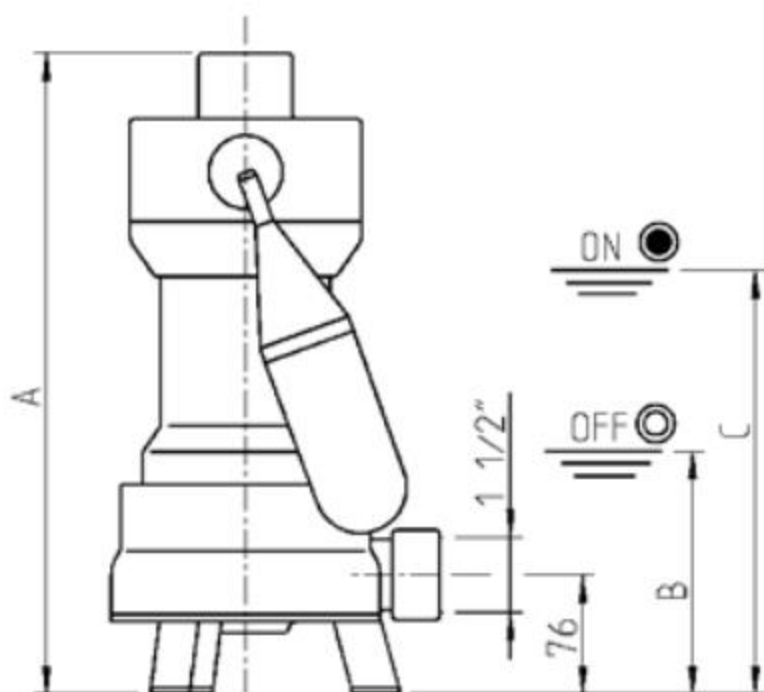

AVLOPPSPUMP US 103 HES 90°C

AVLOPPSPUMP

Artnr	Höjd	Bredd	Djup	Amp	Volt	Utlopp	Fri passage	Kabellängd	Vikt
103253	380 mm	195 mm	280 mm	6,0 A	230AC	INV R40	30 mm	10 m	14,1 kg

ROBOTA

103 HES

ROBOTA

ROBOTA

103	410	155	270	230	325
-----	-----	-----	-----	-----	-----