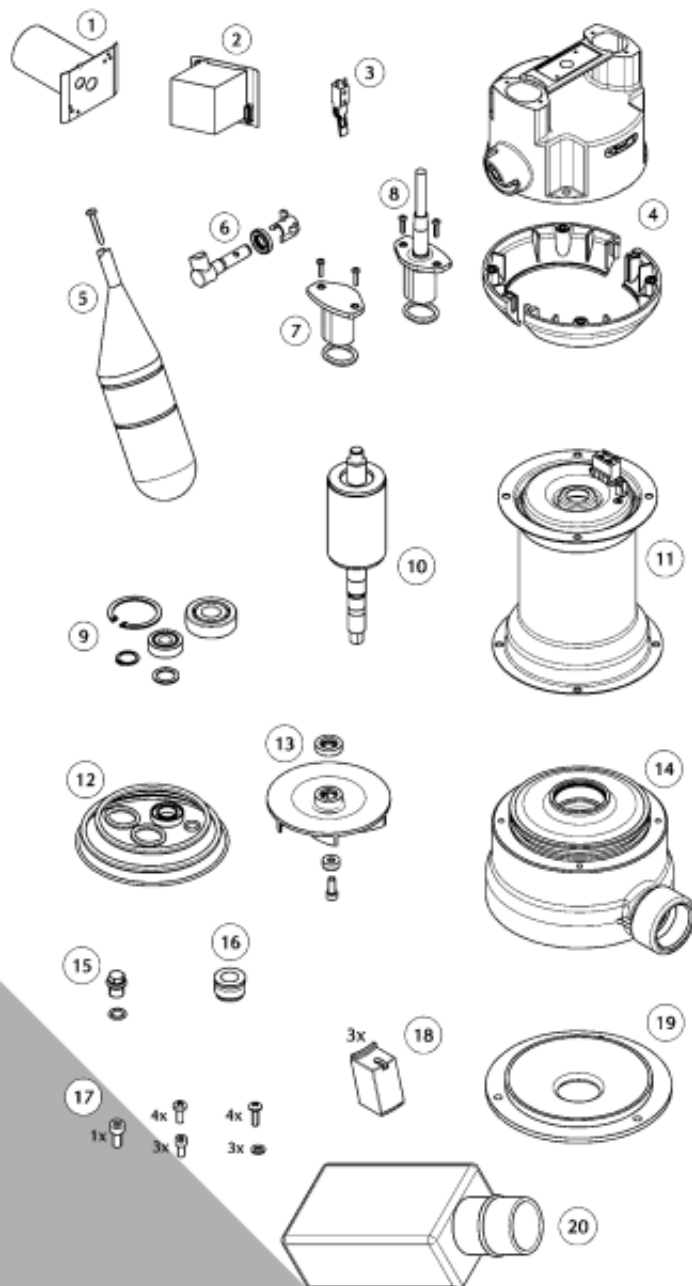

AVLOPPSPUMP US 103 HES 90°C

AVLOPPSPUMP

Artnr	Höjd	Bredd	Djup	Amp	Volt	Utlopp	Fri passage	Kabellängd	Vikt
103253	380 mm	195 mm	280 mm	6,0 A	230AC	INV R40	30 mm	10 m	14,1 kg

ROBOTA

103 HES

ROBOTA

ROBOTA

103	410	155	270	230	325
-----	-----	-----	-----	-----	-----

103	410	135	185	255	280
-----	-----	-----	-----	-----	-----

Art nr 103260

ROBOTA

US 73 • US 103 • US 153

Ersatzteile - Spare parts - Pièces de rechange - Reserveonderdelen - Parti di ricambio - Reservedele - Reservdelar
 Varaosat - Części zamienne - Náhradní díly - Alkatrészek - Piese de schimb - Запасные части - 备件

①	Kondensator	Capacitor	
	73		JP46015
	103		JP46016
	153		JP46017
②	Schalterschütz	Contactor	JP46056
③	Mikroschalter	Microswitch	
	ES		JP46351
	DS		JP46352
④	Haube	Top cover	
	ES, DS		JP46018
	E, D		JP46019
⑤	Schwimmer	Float	JP46022
⑥	Schaltwelle	Switch shaft	JP46020
	HE, HES		JP46021
⑦	Schalterpatrone	Switch cartridge	JP46025
⑧	Leitung	Cable	
	73 E/ES, 103 E/ES		JP42777
	73 D/DS, 103 D/DS		JP42779
	73 HE, 103 HE		JP46980
	153 E/ES		JP46013
	153 D/DS		JP46014
	with A/NZ plug ES		JP47221
⑨	Lagersatz	Bearing set	JP46042
⑩	Rotorwelle	Rotor shaft	
	73 E, HE		JP46035
	73 D		JP46036
	103 E, HE		JP46037
	103 D		JP46038
	153 E		JP46039
	153 D		JP46040
⑪	Stator + Gehäuse	Stator + Housing	
	73 E		JP46027
	73 D		JP46028
	73 HE		JP46033
	103 E		JP46029
	103 D		JP46030
	103 HE		JP46034
	153 E		JP46031
	153 D		JP46032
⑫	Dichtungssatz	Seal set	JP46041
⑬	LaufRad	Impeller	
	73		JP46052
	103		JP46053
	153 E		JP46054
	153 D		JP46055
⑭	Pumpengehäuse	Pump casing	JP46044
⑮	Ölschraube	Oil screw	JP46046
⑯	Gleitringdichtung	Mechanical seal	JP46043
⑰	Schraubensatz	Screw set	JP46263
⑱	FüÙe	Feet	JP46047
	HE		JP46049
⑲	Deckel	Cover	JP46050
⑳	Motorschutz	Motor protection	
	153 ES	Schuko-plug	JP40264
	153 DS	CEE-plug	JP44750
㉑	II Öl	II Oil	JP46236