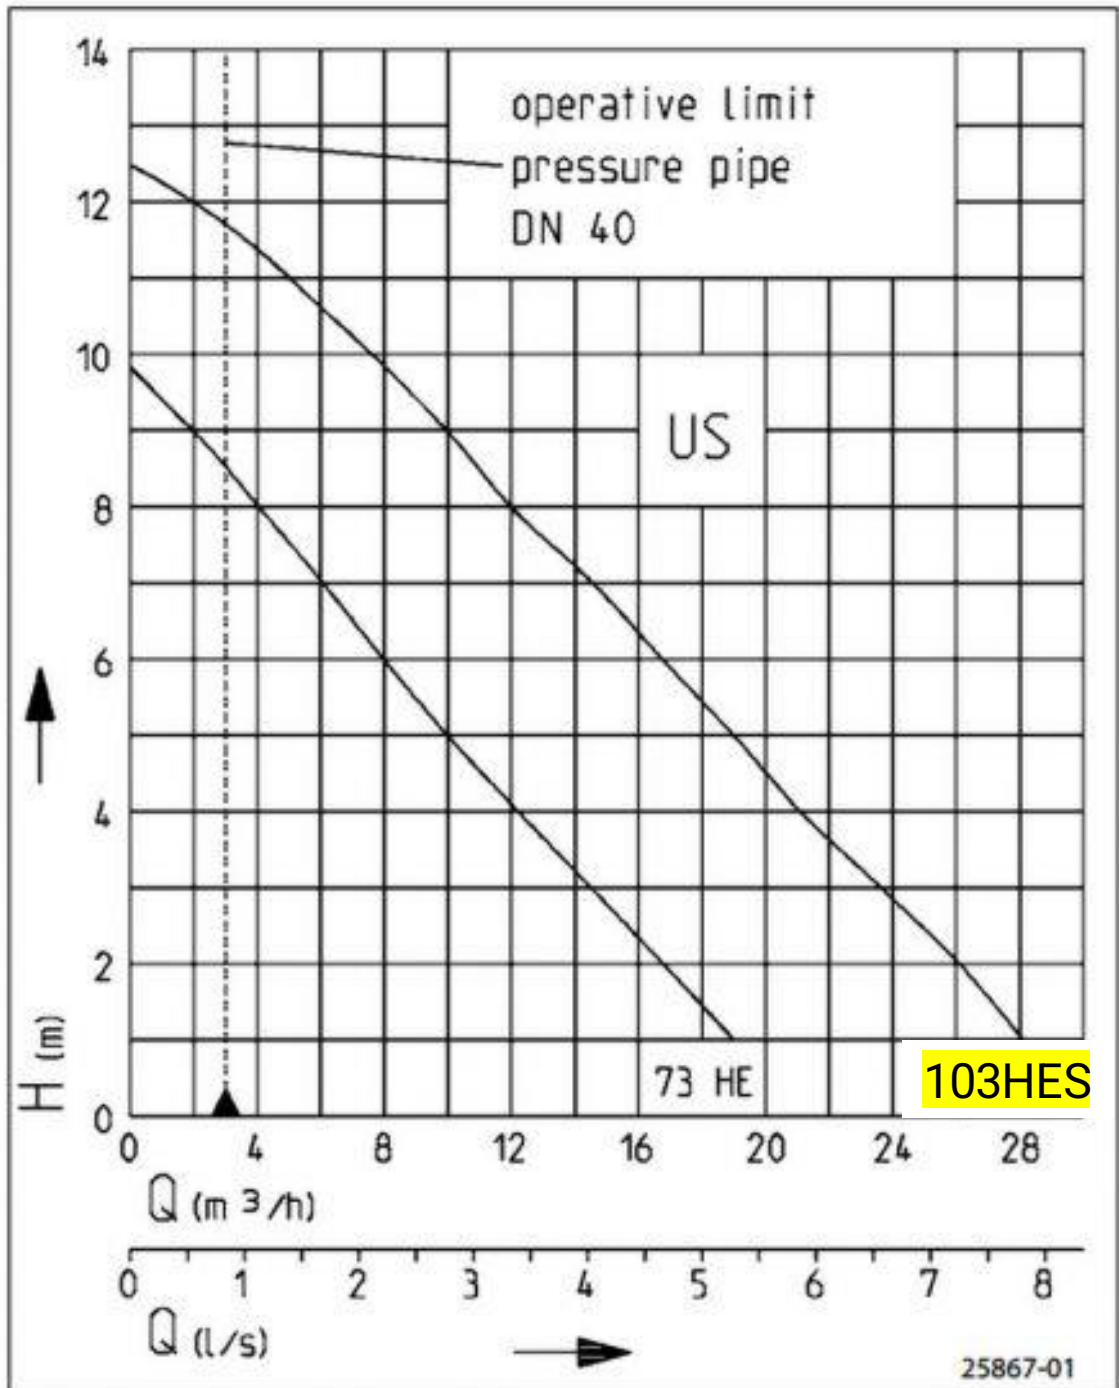

AVLOPPSPUMP US 103 HES 90°C

AVLOPPSPUMP

Artnr	Höjd	Bredd	Djup	Amp	Volt	Utlopp	Fri passage	Kabellängd	Vikt
103253	380 mm	195 mm	280 mm	6,0 A	230AC	INV R40	30 mm	10 m	14,1 kg

ROBOTA

103 HES

ROBOTA

ROBOTA

103	410	155	270	230	325
-----	-----	-----	-----	-----	-----

103	410	135	185	255	280
-----	-----	-----	-----	-----	-----

Art nr 103260

ROBOTA

US 73 • US 103 • US 153

Ersatzteile - Spare parts - Pièces de rechange - Reserveonderdelen - Parti di ricambio - Reservedele - Reservdelar
 Varaosat - Części zamienne - Náhradní díly - Alkatrészek - Piese de schimb - Запасные части - 备件