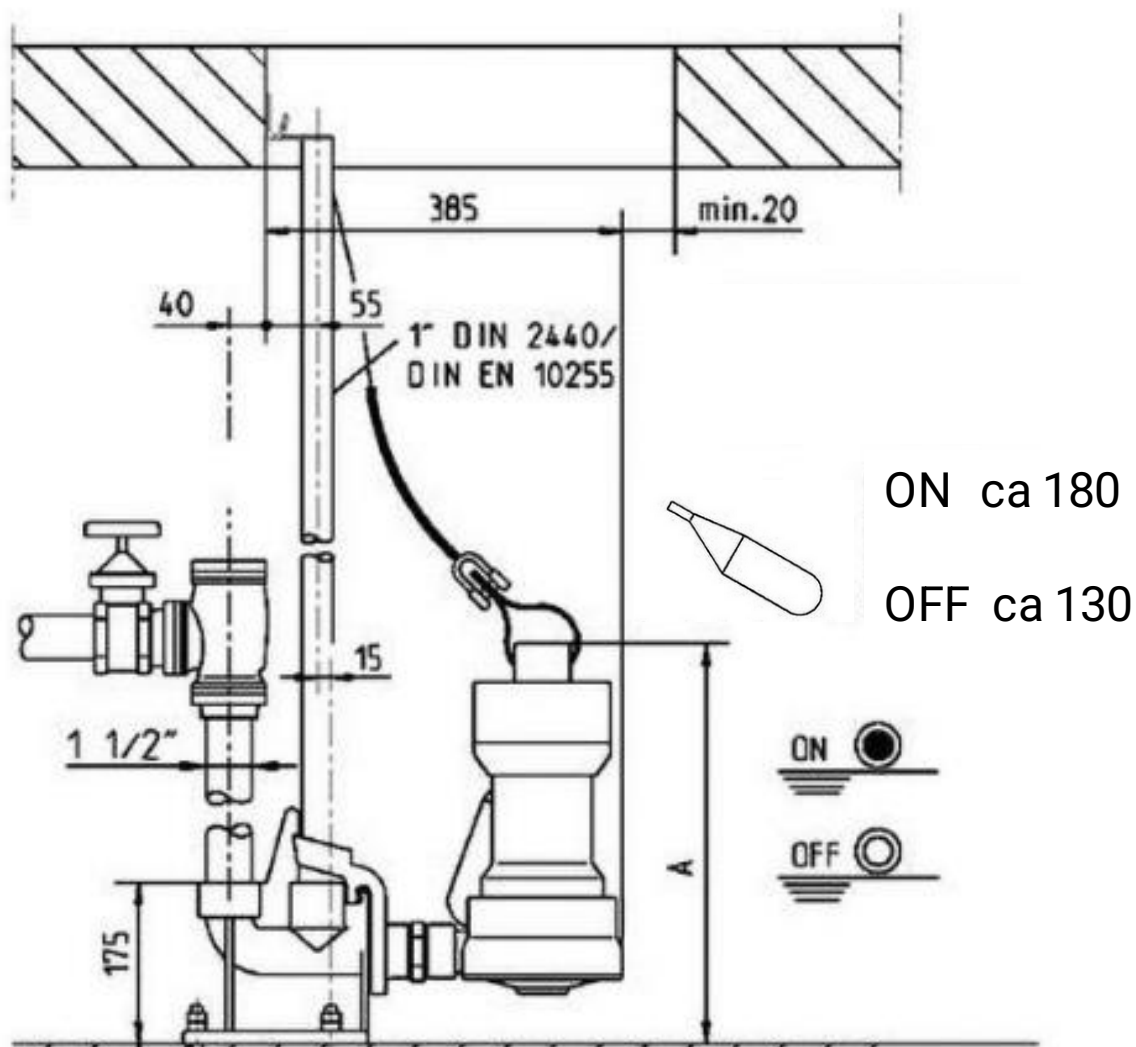

AVLOPPSPUMP US 103 HES 90°C

AVLOPPSPUMP

Artnr	Höjd	Bredd	Djup	Amp	Volt	Utlopp	Fri passage	Kabellängd	Vikt
103253	380 mm	195 mm	280 mm	6,0 A	230AC	INV R40	30 mm	10 m	14,1 kg

ROBOTA

103 HES

ROBOTA

ROBOTA

103	410	155	270	230	325
-----	-----	-----	-----	-----	-----

103	410	135	185	255	280
-----	-----	-----	-----	-----	-----

Art nr 103260

ROBOTA

US 73 • US 103 • US 153

Ersatzteile - Spare parts - Pièces de rechange - Reserveonderdelen - Parti di ricambio - Reservedele - Reservdelar
 Varaosat - Części zamienne - Náhradní díly - Alkatrészek - Piese de schimb - Запасные части - 备件